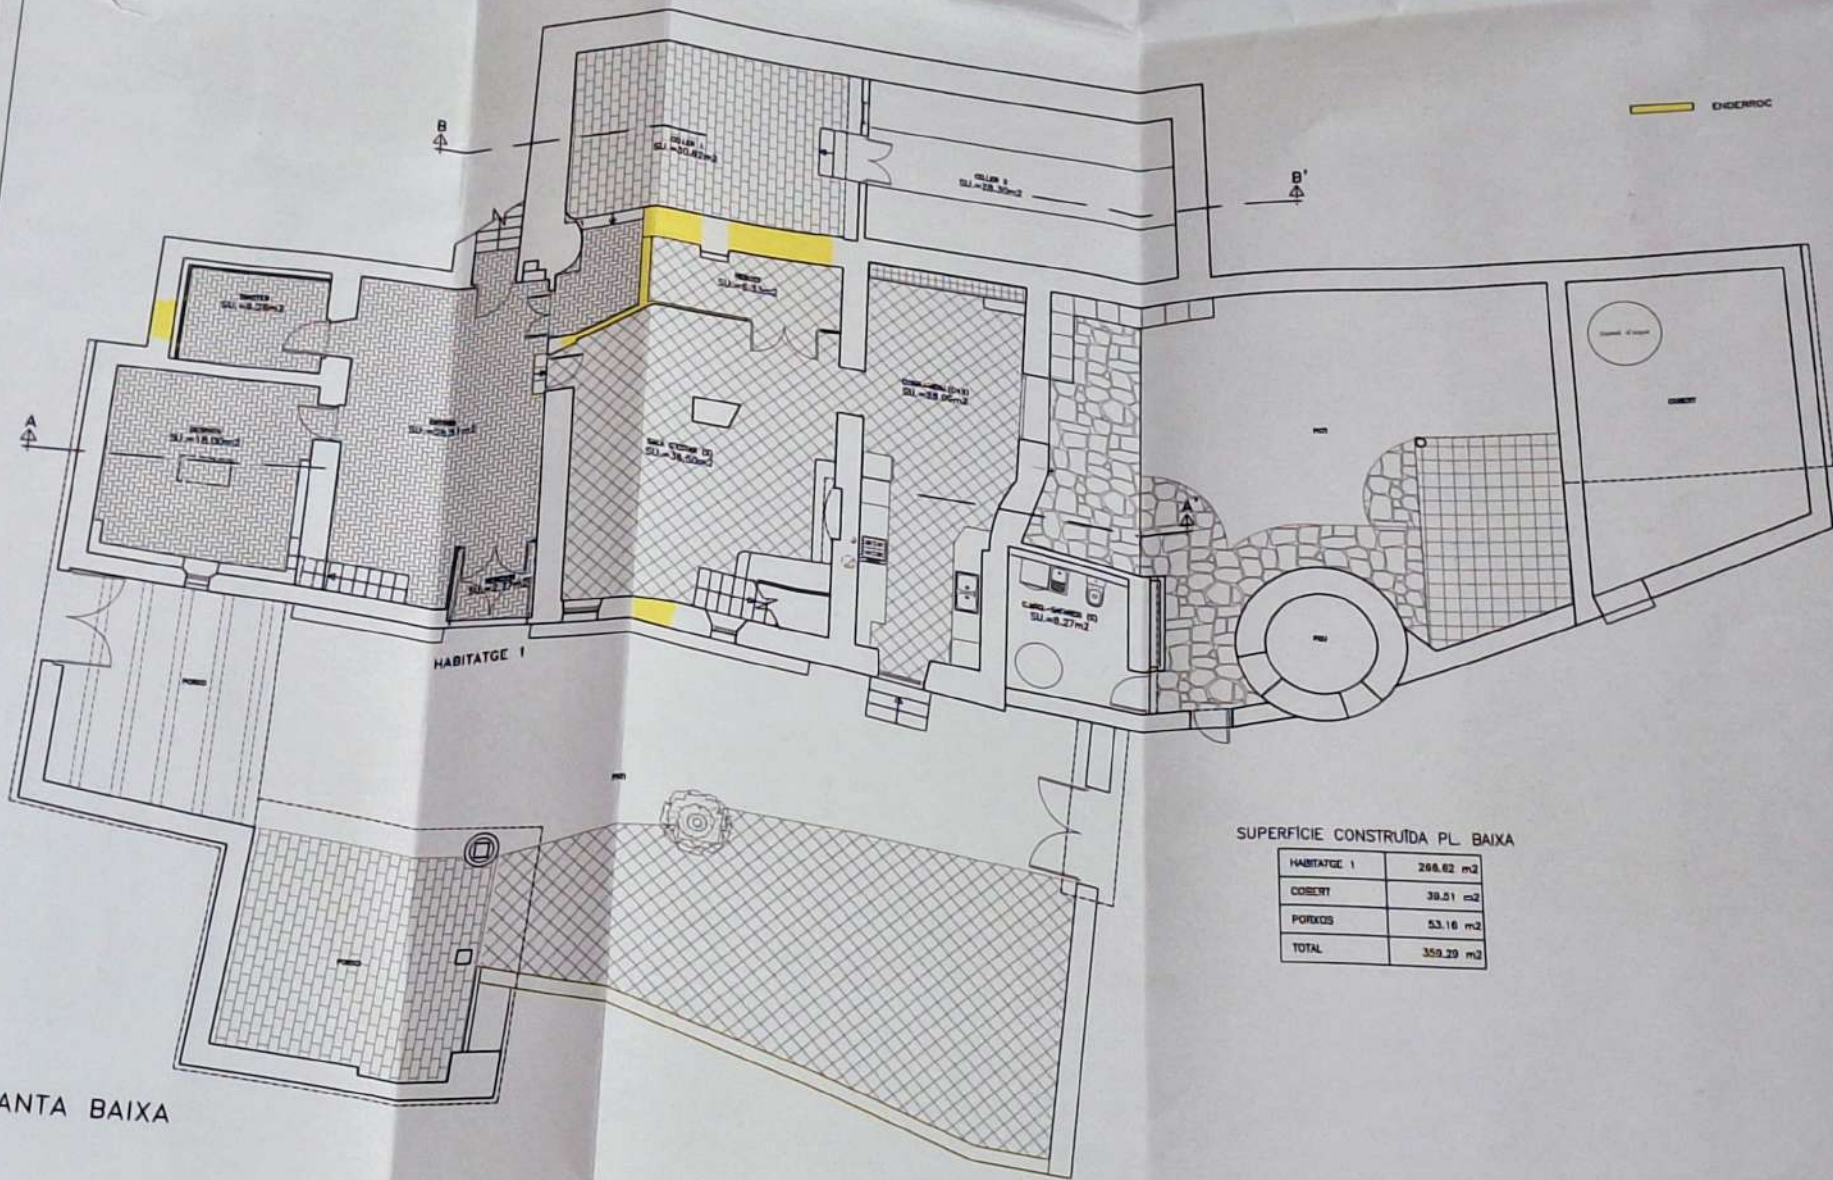

PLANTA BAIXA

SUPERFICIE CONSTRUÏDA PL. BAIXA

|             |                       |
|-------------|-----------------------|
| HABITATGE 1 | 268.62 m <sup>2</sup> |
| COBERT      | 38.51 m <sup>2</sup>  |
| PORCOS      | 53.16 m <sup>2</sup>  |
| TOTAL       | 359.29 m <sup>2</sup> |

PLANTA PIS